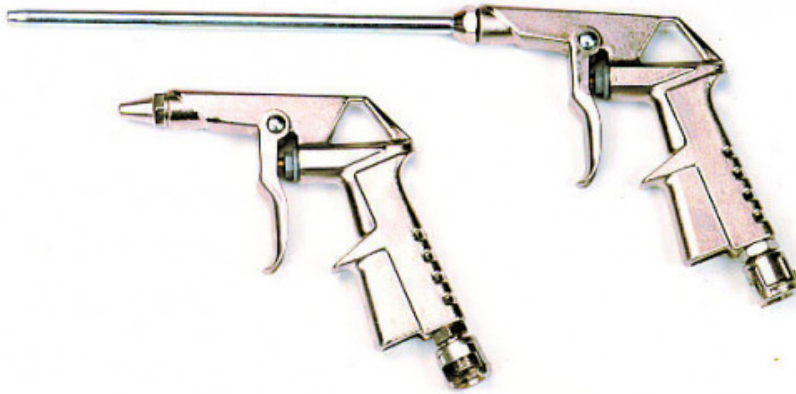

Soufflettes

185...corps_metal

SAM Outillage

10 rue Camille de Rochetaillée
42000 Saint-Etienne - France

RCS Saint-Etienne B 338 002 231 | SAS au capital de 8 189 583 €

<https://www.sam-outillage.fr/>

Photos et textes non contractuels. Ne pas jeter sur la voie publique. Document généré le 2024-04-20 17:03:32

**DESCRIPTION****Soufflettes**

Soufflette bec long 200 mm métal. CORPS METAL

DONNÉES SPÉCIFIQUES

Référence commerciale	Garantie
1851 (non commercialisé)	S
1854 (non commercialisé)	S

Garantie appliquée**S | Service Assistance Technique**