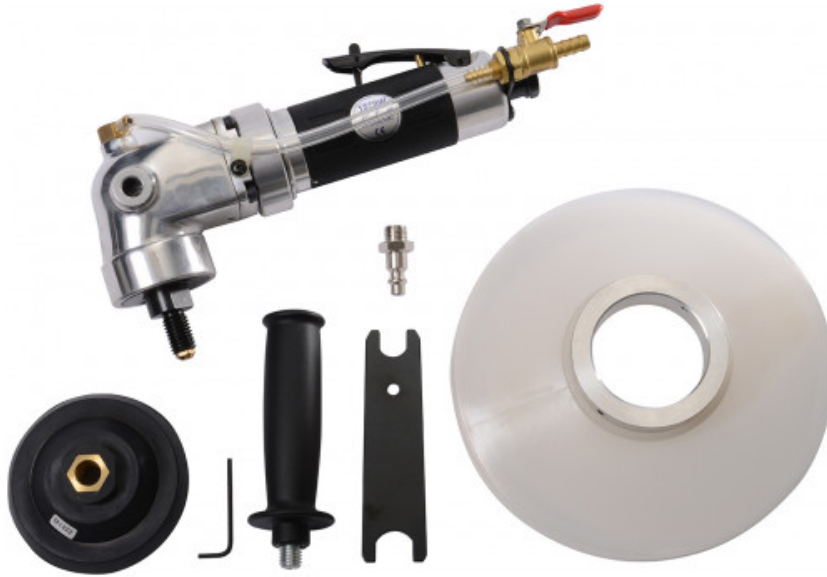

## Disqueuse/polisseuse à eau 125 mm

**1570W**

**DESCRIPTION****Disqueuse/polisseuse à eau 125 mm**

Poignée gainée confort. Alimentation d'eau réglable. Poignée auxiliaire. Carter anti projection.

**DONNÉES SPÉCIFIQUES**

Désignation	POLISSEUSE A EAU
Référence commerciale	1570W
Garantie	S   Service Assistance Technique