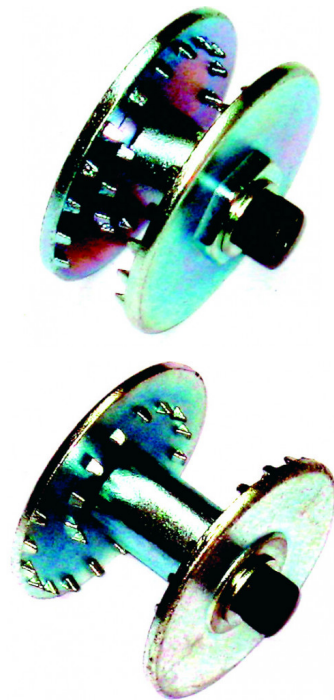

Support pour brosse

1530-54

1530-5...

SAM Outillage

10 rue Camille de Rochetaillée
42000 Saint-Etienne - France

RCS Saint-Etienne B 338 002 231 | SAS au capital de 8 189 583 €

<https://www.sam-outillage.fr/>

Photos et textes non contractuels. Ne pas jeter sur la voie publique. Document généré le 2024-04-25 16:19:52

DESCRIPTION

Support pour brosse

Support pour brosseuse
Référence 1530-56 : Support brosse 11 mm
Référence 1530-58 : Support roue gomme et brosse 23 mm
Référence 1530-54 : Support 1 roue abrasive
Référence 1530-55 : Support 2 roues abrasives

DONNÉES SPÉCIFIQUES

Désignation	SUPPORT 1 ROUE ABRASIVE
Référence commerciale	1530-54
Poids (g)	90
Garantie	C

Garantie appliquée**C | Consommable**

Les produits de cette catégorie ne sont pas échangés et sont liés à un phénomène d'usure normale.