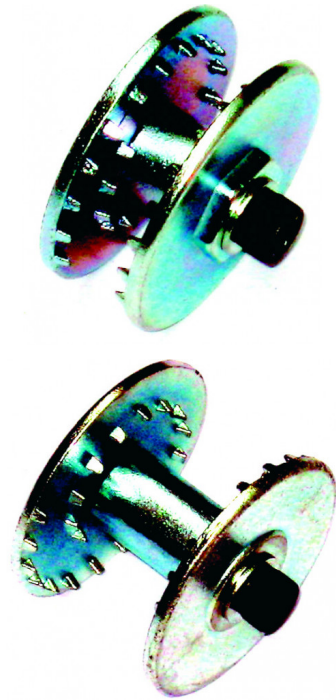

## Support pour brosse

**1530-50**

1530-5...

### SAM Outillage

10 rue Camille de Rochetaillée  
42000 Saint-Etienne - France

RCS Saint-Etienne B 338 002 231 | SAS au capital de 8 189 583 €

<https://www.sam-outillage.fr/>

Photos et textes non contractuels. Ne pas jeter sur la voie publique. Document généré le 2024-04-25 19:31:46

### Support pour brosse

Support pour brosseuse  
Référence 1530-56 : Support brosse 11 mm  
Référence 1530-58 : Support roue gomme et brosse 23 mm  
Référence 1530-54 : Support 1 roue abrasive  
Référence 1530-55 : Support 2 roues abrasives