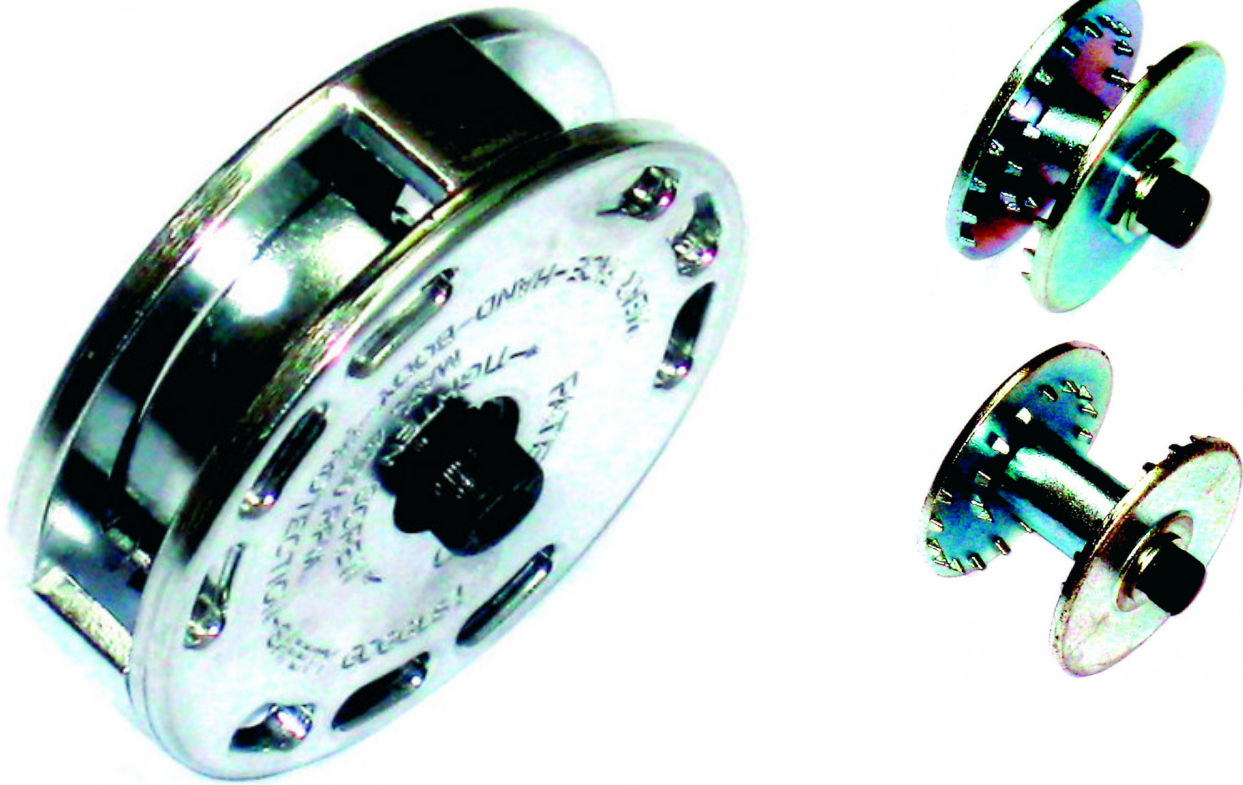

## Support pour brosse

**1530-5...**

### SAM Outillage

10 rue Camille de Rochetaillée  
42000 Saint-Etienne - France

RCS Saint-Etienne B 338 002 231 | SAS au capital de 8 189 583 €

<https://www.sam-outillage.fr/>

Photos et textes non contractuels. Ne pas jeter sur la voie publique. Document généré le 2024-04-25 19:10:43

**DESCRIPTION**

## Support pour brosse

Support pour brosseuse  
Référence 1530-56 : Support brosse 11 mm  
Référence 1530-58 : Support roue gomme et brosse 23 mm  
Référence 1530-54 : Support 1 roue abrasive  
Référence 1530-55 : Support 2 roues abrasives