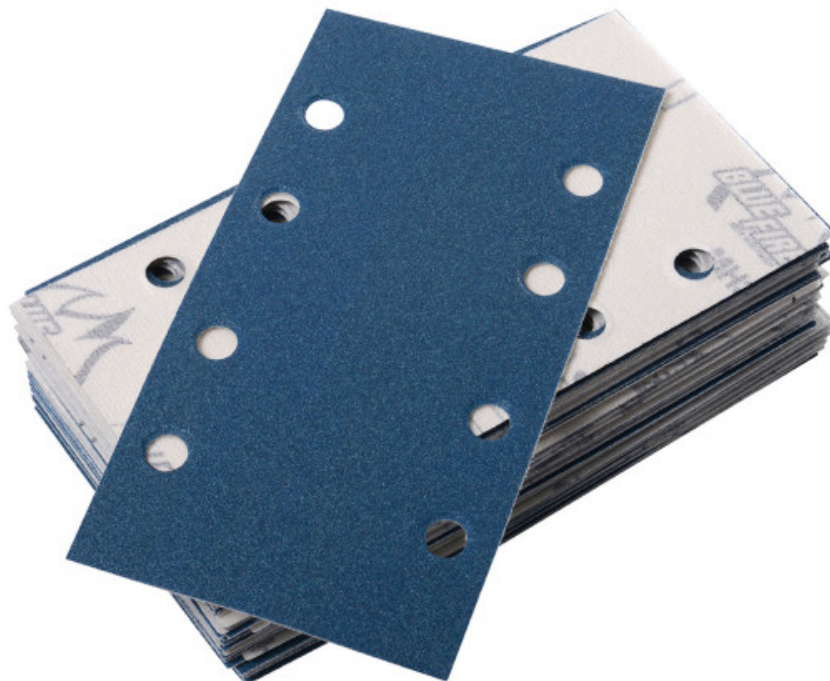

Paquet de 50 coupes d'abrasif agrippantes

1458-80

1458-...

SAM Outillage

10 rue Camille de Rochetaillée
42000 Saint-Etienne - France

RCS Saint-Etienne B 338 002 231 | SAS au capital de 8 189 583 €

<https://www.sam-outillage.fr/>

Photos et textes non contractuels. Ne pas jeter sur la voie publique. Document généré le 2024-04-20 00:16:50

**DESCRIPTION****Paquet de 50 coupes d'abrasif agrippantes**

Paquet de 50 coupes d'abrasif agrippantes 175x93 mm perforées 8 trous.S'utilise avec les ponceuses vibrantes 1458 et 1456.1458-40 - Paquet de 50 coupes d'abrasif agrippantes 175x93 mm perforées 8 trous grain 401458-80 - Paquet de 50 coupes d'abrasif agrippantes 175x93 mm perforées 8 trous grain 801458-120 - Paquet de 50 coupes d'abrasif agrippantes 175x93 mm perforées 8 trous grain 120

DONNÉES SPÉCIFIQUES

Désignation	COUPES D'ABRASIF GRAIN 80 - PAQUET DE 50
Référence commerciale	1458-80
Poids (kg)	0.36

SAM Outillage

10 rue Camille de Rochetaillée
42000 Saint-Etienne - France

RCS Saint-Etienne B 338 002 231 | SAS au capital de 8 189 583 €