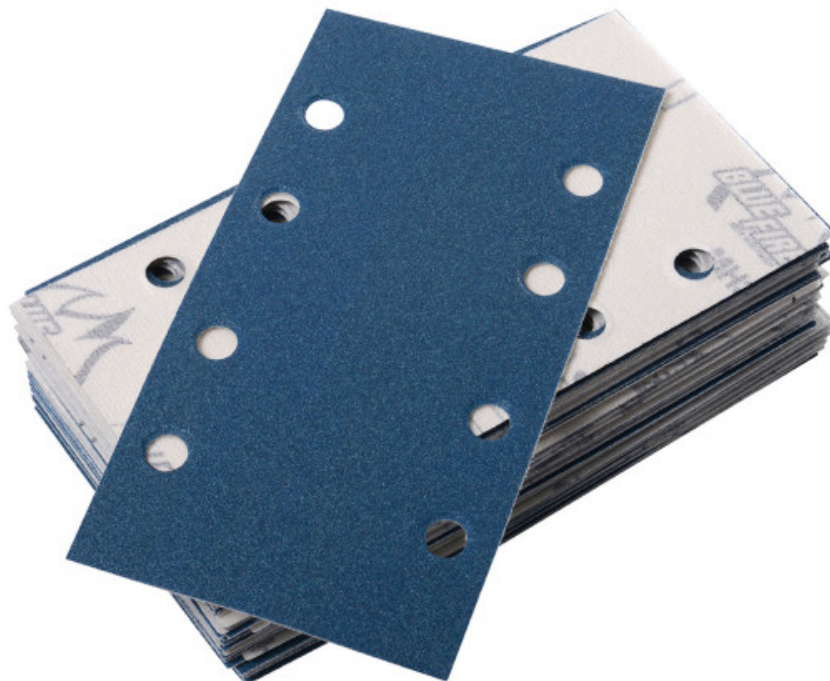

## Paquet de 50 coupes d'abrasif agrippantes

**1458-40**  
1458-...

**DESCRIPTION****Paquet de 50 coupes d'abrasif agrippantes**

Paquet de 50 coupes d'abrasif agrippantes 175x93 mm perforées 8 trous.S'utilise avec les ponceuses vibrantes 1458 et 1456.1458-40 - Paquet de 50 coupes d'abrasif agrippantes 175x93 mm perforées 8 trous grain 401458-80 - Paquet de 50 coupes d'abrasif agrippantes 175x93 mm perforées 8 trous grain 801458-120 - Paquet de 50 coupes d'abrasif agrippantes 175x93 mm perforées 8 trous grain 120

**DONNÉES SPÉCIFIQUES**

Désignation	COUPES D'ABRASIF GRAIN 40 - PAQUET DE 50
Référence commerciale	1458-40
Poids (kg)	0.59

**SAM Outillage**

10 rue Camille de Rochetaillée  
42000 Saint-Etienne - France

RCS Saint-Etienne B 338 002 231 | SAS au capital de 8 189 583 €