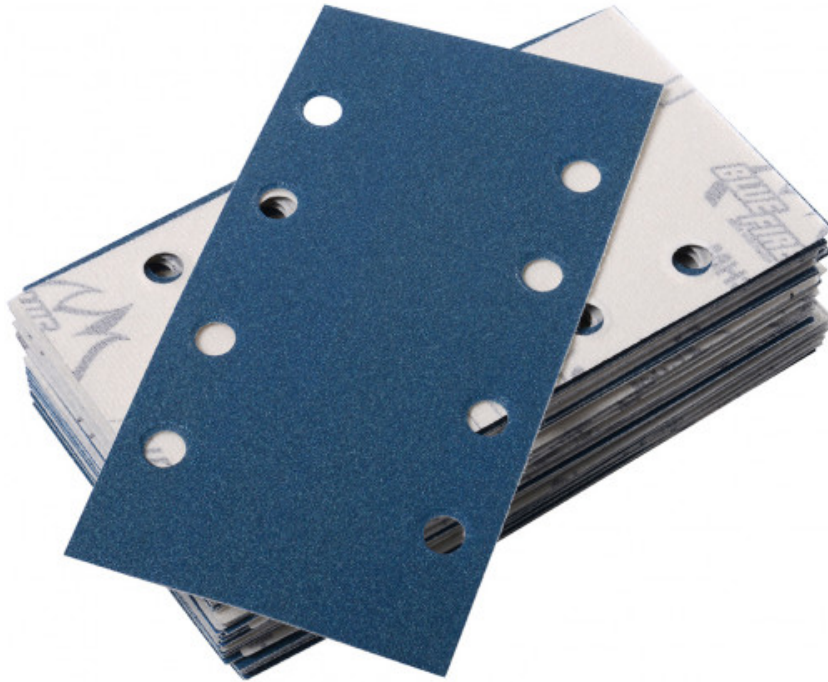

Paquet de 50 coupes d'abrasif agrippantes

1458-120

1458-...

SAM Outillage

10 rue Camille de Rochetaillée
42000 Saint-Etienne - France

RCS Saint-Etienne B 338 002 231 | SAS au capital de 8 189 583 €

<https://www.sam-outillage.fr/>

Photos et textes non contractuels. Ne pas jeter sur la voie publique. Document généré le 2024-04-19 22:34:00

**DESCRIPTION****Paquet de 50 coupes d'abrasif agrippantes**

Paquet de 50 coupes d'abrasif agrippantes 175x93 mm perforées 8 trous.S'utilise avec les ponceuses vibrantes 1458 et 1456.1458-40 - Paquet de 50 coupes d'abrasif agrippantes 175x93 mm perforées 8 trous grain 401458-80 - Paquet de 50 coupes d'abrasif agrippantes 175x93 mm perforées 8 trous grain 801458-120 - Paquet de 50 coupes d'abrasif agrippantes 175x93 mm perforées 8 trous grain 120

DONNÉES SPÉCIFIQUES

Désignation	COUPES D'ABRASIF GRAIN 120 - PAQUET DE 50
Référence commerciale	1458-120
Poids (kg)	0.39

SAM Outillage

10 rue Camille de Rochetaillée
42000 Saint-Etienne - France

RCS Saint-Etienne B 338 002 231 | SAS au capital de 8 189 583 €