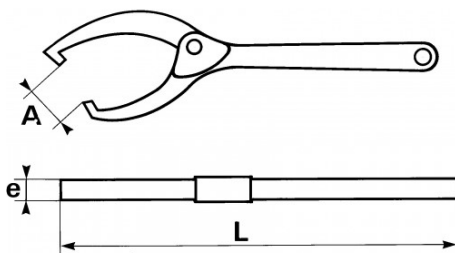

Photos et textes non contractuels. Ne pas jeter sur la voie publique. Document généré le 2024-04-25 05:39:57

DESCRIPTION

Clé à ergots extensible pour écrous à encoches

Clé indispensable pour le blocage de tous les écrous à encoches et à créneaux. Grâce à la courbure de ses mâchoires et à son ressort de rappel, cette clé permet une prise et une tenue absolument parfaite de tous les écrous diamètre extérieur de 50 à 140 mm. Présentation : chromée.

DONNÉES SPÉCIFIQUES

SAM Outillage

10 rue Camille de Rochetaillée
42000 Saint-Etienne - France

RCS Saint-Etienne B 338 002 231 | SAS au capital de 8 189 583 €

<https://www.sam-outillage.fr/>

Photos et textes non contractuels. Ne pas jeter sur la voie publique. Document généré le 2024-04-25 05:39:57

Désignation	CLE A ERGOTS EXTENSIBLE
Référence commerciale	115
L (mm)	320
Poids (g)	505
e (mm)	7.5
A (mm)	50 - 140
L"	13
Garantie	O Garantie SAM OUTIL

Garantie appliquée

O | Garantie SAM OUTIL

Garantie sans limitation de durée, sur les outils utilisés dans des conditions normales.