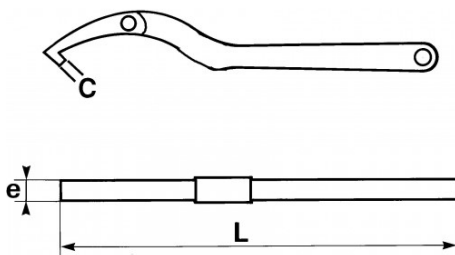

Photos et textes non contractuels. Ne pas jeter sur la voie publique. Document généré le 2024-04-25 17:52:42

DESCRIPTION

Clés articulées à ergots pour écrous à encoches

L'articulation de la tête permet de saisir avec une même clé, une gamme d'écrous beaucoup plus importante qu'avec un modèle de clés sans articulation. Présentation : brunie.

DONNÉES SPÉCIFIQUES

SAM Outillage

10 rue Camille de Rochetaillée
42000 Saint-Etienne - France

RCS Saint-Etienne B 338 002 231 | SAS au capital de 8 189 583 €

<https://www.sam-outillage.fr/>

Photos et textes non contractuels. Ne pas jeter sur la voie publique. Document généré le 2024-04-25 17:52:42

Désignation	CLE ARTICULEE A ERGOT POUR ECROUS A ENCOCHES 60 - 90 MM
Référence commerciale	114-90
L (mm)	250
Poids (g)	280
C (mm)	5.5
e (mm)	7
Capacité	60 - 90 mm
Garantie	O

Garantie appliquée

O | Garantie SAM OUTIL