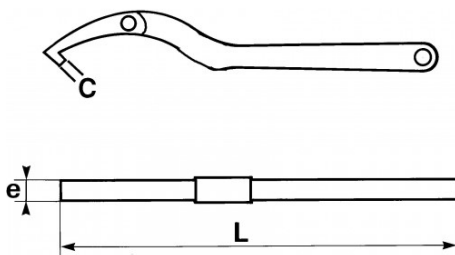

Photos et textes non contractuels. Ne pas jeter sur la voie publique. Document généré le 2024-04-25 18:28:38

DESCRIPTION

Clés articulées à ergots pour écrous à encoches

L'articulation de la tête permet de saisir avec une même clé, une gamme d'écrous beaucoup plus importante qu'avec un modèle de clés sans articulation. Présentation : brunie.

DONNÉES SPÉCIFIQUES

SAM Outillage

10 rue Camille de Rochetaillée
42000 Saint-Etienne - France

RCS Saint-Etienne B 338 002 231 | SAS au capital de 8 189 583 €

<https://www.sam-outillage.fr/>

Photos et textes non contractuels. Ne pas jeter sur la voie publique. Document généré le 2024-04-25 18:28:38

Désignation	CLE ARTICULEE A ERGOT POUR ECROUS A ENCOCHES 35 - 60 MM
Référence commerciale	114-60
L (mm)	175
Poids (g)	170
C (mm)	4
e (mm)	5
Capacité	35 - 60 mm
Garantie	O

Garantie appliquée

O | Garantie SAM OUTIL