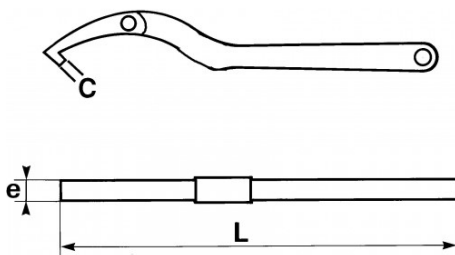

### Clés articulées à ergots pour écrous à encoches

L'articulation de la tête permet de saisir avec une même clé, une gamme d'écrous beaucoup plus importante qu'avec un modèle de clés sans articulation. Présentation : brunie.

### SAM Outillage

10 rue Camille de Rochetaillée  
42000 Saint-Etienne - France

RCS Saint-Etienne B 338 002 231 | SAS au capital de 8 189 583 €

<https://www.sam-outillage.fr/>

Photos et textes non contractuels. Ne pas jeter sur la voie publique. Document généré le 2024-04-25 19:43:12

Désignation	CLE ARTICULEE A ERGOT POUR ECROUS A ENCOCHES 20 - 35 MM
Référence commerciale	114-35
L (mm)	135
Poids (g)	50
C (mm)	3
e (mm)	4
Capacité	20 - 35 mm
Garantie	O

**Garantie appliquée**

**O | Garantie SAM OUTIL**