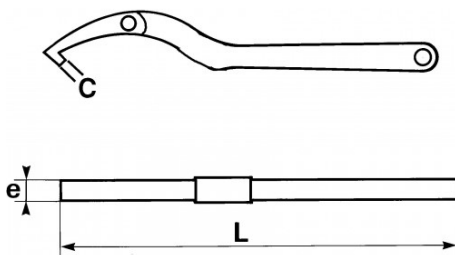

Photos et textes non contractuels. Ne pas jeter sur la voie publique. Document généré le 2024-04-25 20:22:10

DESCRIPTION

Clés articulées à ergots pour écrous à encoches

L'articulation de la tête permet de saisir avec une même clé, une gamme d'écrous beaucoup plus importante qu'avec un modèle de clés sans articulation. Présentation : brunie.

DONNÉES SPÉCIFIQUES

SAM Outillage

10 rue Camille de Rochetaillée
42000 Saint-Etienne - France

RCS Saint-Etienne B 338 002 231 | SAS au capital de 8 189 583 €

<https://www.sam-outillage.fr/>

Photos et textes non contractuels. Ne pas jeter sur la voie publique. Document généré le 2024-04-25 20:22:10

Désignation	CLE ARTICULEE A ERGOT POUR ECROUS A ENCOCHES 95 - 155 MM
Référence commerciale	114-155
L (mm)	290
Poids (g)	460
C (mm)	6
e (mm)	8
Capacité	95 - 155 mm
Garantie	O

Garantie appliquée

O | Garantie SAM OUTIL