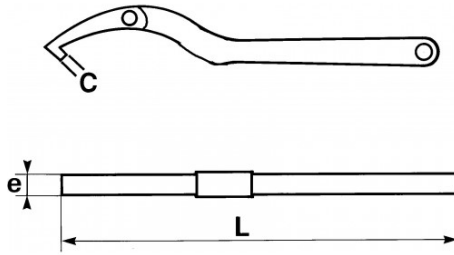

Photos et textes non contractuels. Ne pas jeter sur la voie publique. Document généré le 2024-04-25 22:48:15

DESCRIPTION

Clés articulées à ergots pour écrous à encoches

L'articulation de la tête permet de saisir avec une même clé, une gamme d'écrous beaucoup plus importante qu'avec un modèle de clés sans articulation. Présentation : brunie.

DONNÉES SPÉCIFIQUES

SAM Outillage

10 rue Camille de Rochetaillée
42000 Saint-Etienne - France

RCS Saint-Etienne B 338 002 231 | SAS au capital de 8 189 583 €

<https://www.sam-outillage.fr/>

Photos et textes non contractuels. Ne pas jeter sur la voie publique. Document généré le 2024-04-25 22:48:15

| Référence commerciale | L (mm) | Poids (g) | C (mm) | e (mm) | Capacité | Garantie |
|-----------------------|--------|-----------|--------|--------|-------------|----------|
| 114-35 | 135 | 50 | 3 | 4 | 20 - 35 mm | O |
| 114-155 | 290 | 460 | 6 | 8 | 95 - 155 mm | O |
| 114-90 | 250 | 280 | 5.5 | 7 | 60 - 90 mm | O |
| 114-60 | 175 | 170 | 4 | 5 | 35 - 60 mm | O |