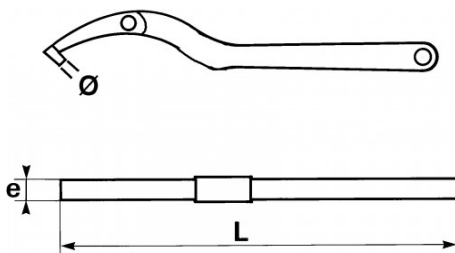

Photos et textes non contractuels. Ne pas jeter sur la voie publique. Document généré le 2024-04-23 18:24:16

DESCRIPTION

Clés articulées à ergot amovible pour écrous à encoches

Clé à ergot articulée. Conçus pour saisir les écrous à encoches autofreinés. Pour rondelles à étriers freinés. Ce modèle est équipé d'une articulation de la tête permettant de saisir avec une même clé une gamme très large d'écrous. Présentation : brunie.

DONNÉES SPÉCIFIQUES

SAM Outillage

10 rue Camille de Rochetaillée
42000 Saint-Etienne - France

RCS Saint-Etienne B 338 002 231 | SAS au capital de 8 189 583 €

<https://www.sam-outillage.fr/>

Photos et textes non contractuels. Ne pas jeter sur la voie publique. Document généré le 2024-04-23 18:24:16

Référence commerciale	L (mm)	Poids (g)	e (mm)	Capacité	Diam. ergot mm	Garantie
111-35	135	50	4	22 - 35	3	O
111-155	290	460	8	95 - 155	6	O
111-90	250	280	7	60 - 90	5.5	O
111-60	175	170	5	35 - 60	4	O

Garantie appliquée