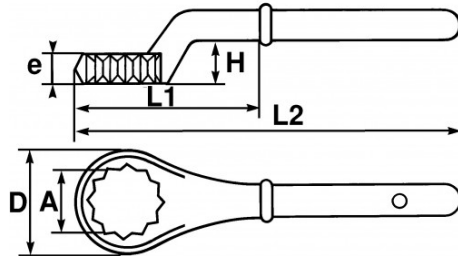

Photos et textes non contractuels. Ne pas jeter sur la voie publique. Document généré le 2024-04-18 21:52:26

DESCRIPTION

Clés polygonales contre-coudées gros effort en mm

Idéal pour les (des)serrages puissants grâce à la tête polygonale grande resistance. Le contrecoudage facilite la prise des écrous d'accès difficiles. Forgée en acier au chrome vanadium. Tête polygonale 12 pans. Finition satinée. Possibilité d'ajouter une rallonge verrouillable par ergot pour exercer des couples très élevés. Références des rallonges : 109-R1 pour clés 109-24 à 109-30 109-R2 pour clés 109-24 à 109-41 109-R3 pour clés 109-46 à 109-55 109-R4 pour clés 109-60 à 109-70

<https://www.sam-outillage.fr/>

Photos et textes non contractuels. Ne pas jeter sur la voie publique. Document généré le 2024-04-18 21:52:26

DONNÉES SPÉCIFIQUES

Référence commerciale	Poids (g)	H (mm)	e (mm)	D (mm)	A (mm)	L1 (mm)	L2 (mm)	Référence rallonge	Garantie
109-24	463	29	16	37	24	90	180	109R1	O
109-27	528	30	17	40	27	95	185	109R1	O
109-30	575	33	17	46	30	100	195	109R1	O
109-32	844	33	19	47	32	110	230	109R2	O
109-36	920	34	20	52	36	120	240	109R2	O
109-41	1080	37	21	60	41	130	260	109R2	O
109-46	1455	37	22	65	46	145	275	109R3	O
109-50	1431	43	26	75	50	160	285	109R3	O
109-55	1551	44	27	77	55	155	295	109R3	O
109-60	2881	45	30	86	60	175	320	109R4	O
109-65	2767	52	32	95	65	185	345	109R4	O
109-70	2822	55	37	105	70	190	360	109R4	O