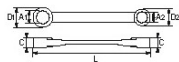

Désignation	CLE POLYGONALE CONTRE-COUEE CLIQUET 12 PANS 12X14 MM
Référence commerciale	105-C-12X14
L (mm)	171
Poids (g)	146
H (mm)	12.7
D1 (mm)	26
A1 (mm)	12
A2 (mm)	14
D2 (mm)	29
Garantie	O

Garantie appliquée**O | Garantie SAM OUTIL**