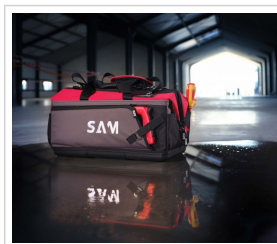

BAG-6NZ

Caisse à outils textile 30L

RANGEMENT DES OUTILS

Description

BAG textile 30L.

Ouverture par le dessus pour plus de confort.

Dimensions 50 x 24 x 25

Pratique:

Multiples rangements intérieurs et extérieurs pour plus de modularité

Ouverture à 100% permettant l'accès facile au contenu interne

Compartiment pour montage de scie à métaux

Confort:

Tissus réfléchissant pour plus de visibilité lors des opérations en extérieur

Accessibilité au contenu interne optimal grâce à sa grande ouverture

Poignée de transport antidérapante

Bandoulière matelassée réglable

Durabilité:

Textile 1200 deniers haute résistance étanche aux projections de liquides

Zip gros diamètre

www.SAM.EU

SAM

Photos et textes non contractuels. Ne pas jeter sur la voie publique.

Fond du sac en polypropylène étanche.

Bag vendu vide sans outils.

Données techniques

Référence	BAG-6NZ	Volume (L)	30
Poche(s) extérieure(s)	8	Poche(s) intérieure(s)	1
Étanche aux projections	Avec	Épaisseur de fibre (Deniers)	1200
Type d'ouverture	Couvercle amovible (zip + scratch)	Bandoulière matelassée	Avec
Poignée ergonomique	Avec	Livré avec	Porte outils amovible
Rangement pour PC portable	Sans	Porte étiquette	Avec
Bandes réfléchissantes	Avec	Patins de protection	Avec
Fonction trolley	Sans	Couleur	Rouge / noire
Existe en version équipée	Oui, nous consulter	L (mm)	350
I (mm)	230	H (mm)	500
Poids max admissible (kg)	25	Poids (kg)	3,8
Garantie			