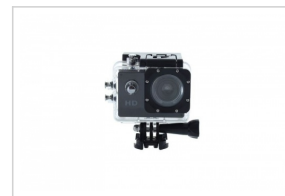

75-RS1CZ+

Coffret douilles et accessoires 1/4" et 1/2" - 52 outils - Version cliquets composite + caméra sport

DOUILLES ET ACCESSOIRES

Description

Coffret de 52 douilles et accessoires, permettant de disposer d'un outillage complet pour tous types de travaux mécaniques.

Les cliquets en matière composite sont très légers et maniables.

Disposition des outils sur plateau mousse (rangement facile et protection des outils).

Composition :

- 1 cliquet 1/4"
- 1 cardan 1/2"

- 3 rallonges 1/4" 55, 100 et 150 mm
- 1 douille porte-embouts 1/4"
- 1 rallonge emmanchée 1/4"
- 1 cliquet 1/2"
- 10 douilles 1/4" : 5,5-6-7-8-9-10-11-12-13-14 mm
- 15 douilles 1/2" : 10-11-12-13-14-16-17-18-19-21-22-24-27-30-32 mm
- 19 embouts de vissage (mix : Phillips®, Pozidriv®, 6 pans, Torx®)

Caractéristiques de la caméra :

HD (1080 P). Ecran LCD 1,5".

Batterie 1h30. Waterproof jusqu'à 30 m.

Données techniques

Référence	75-RS1CZ+	Contenant	coffret
Nombre d'outils	52	Garantie	Garantie SAM OUTIL